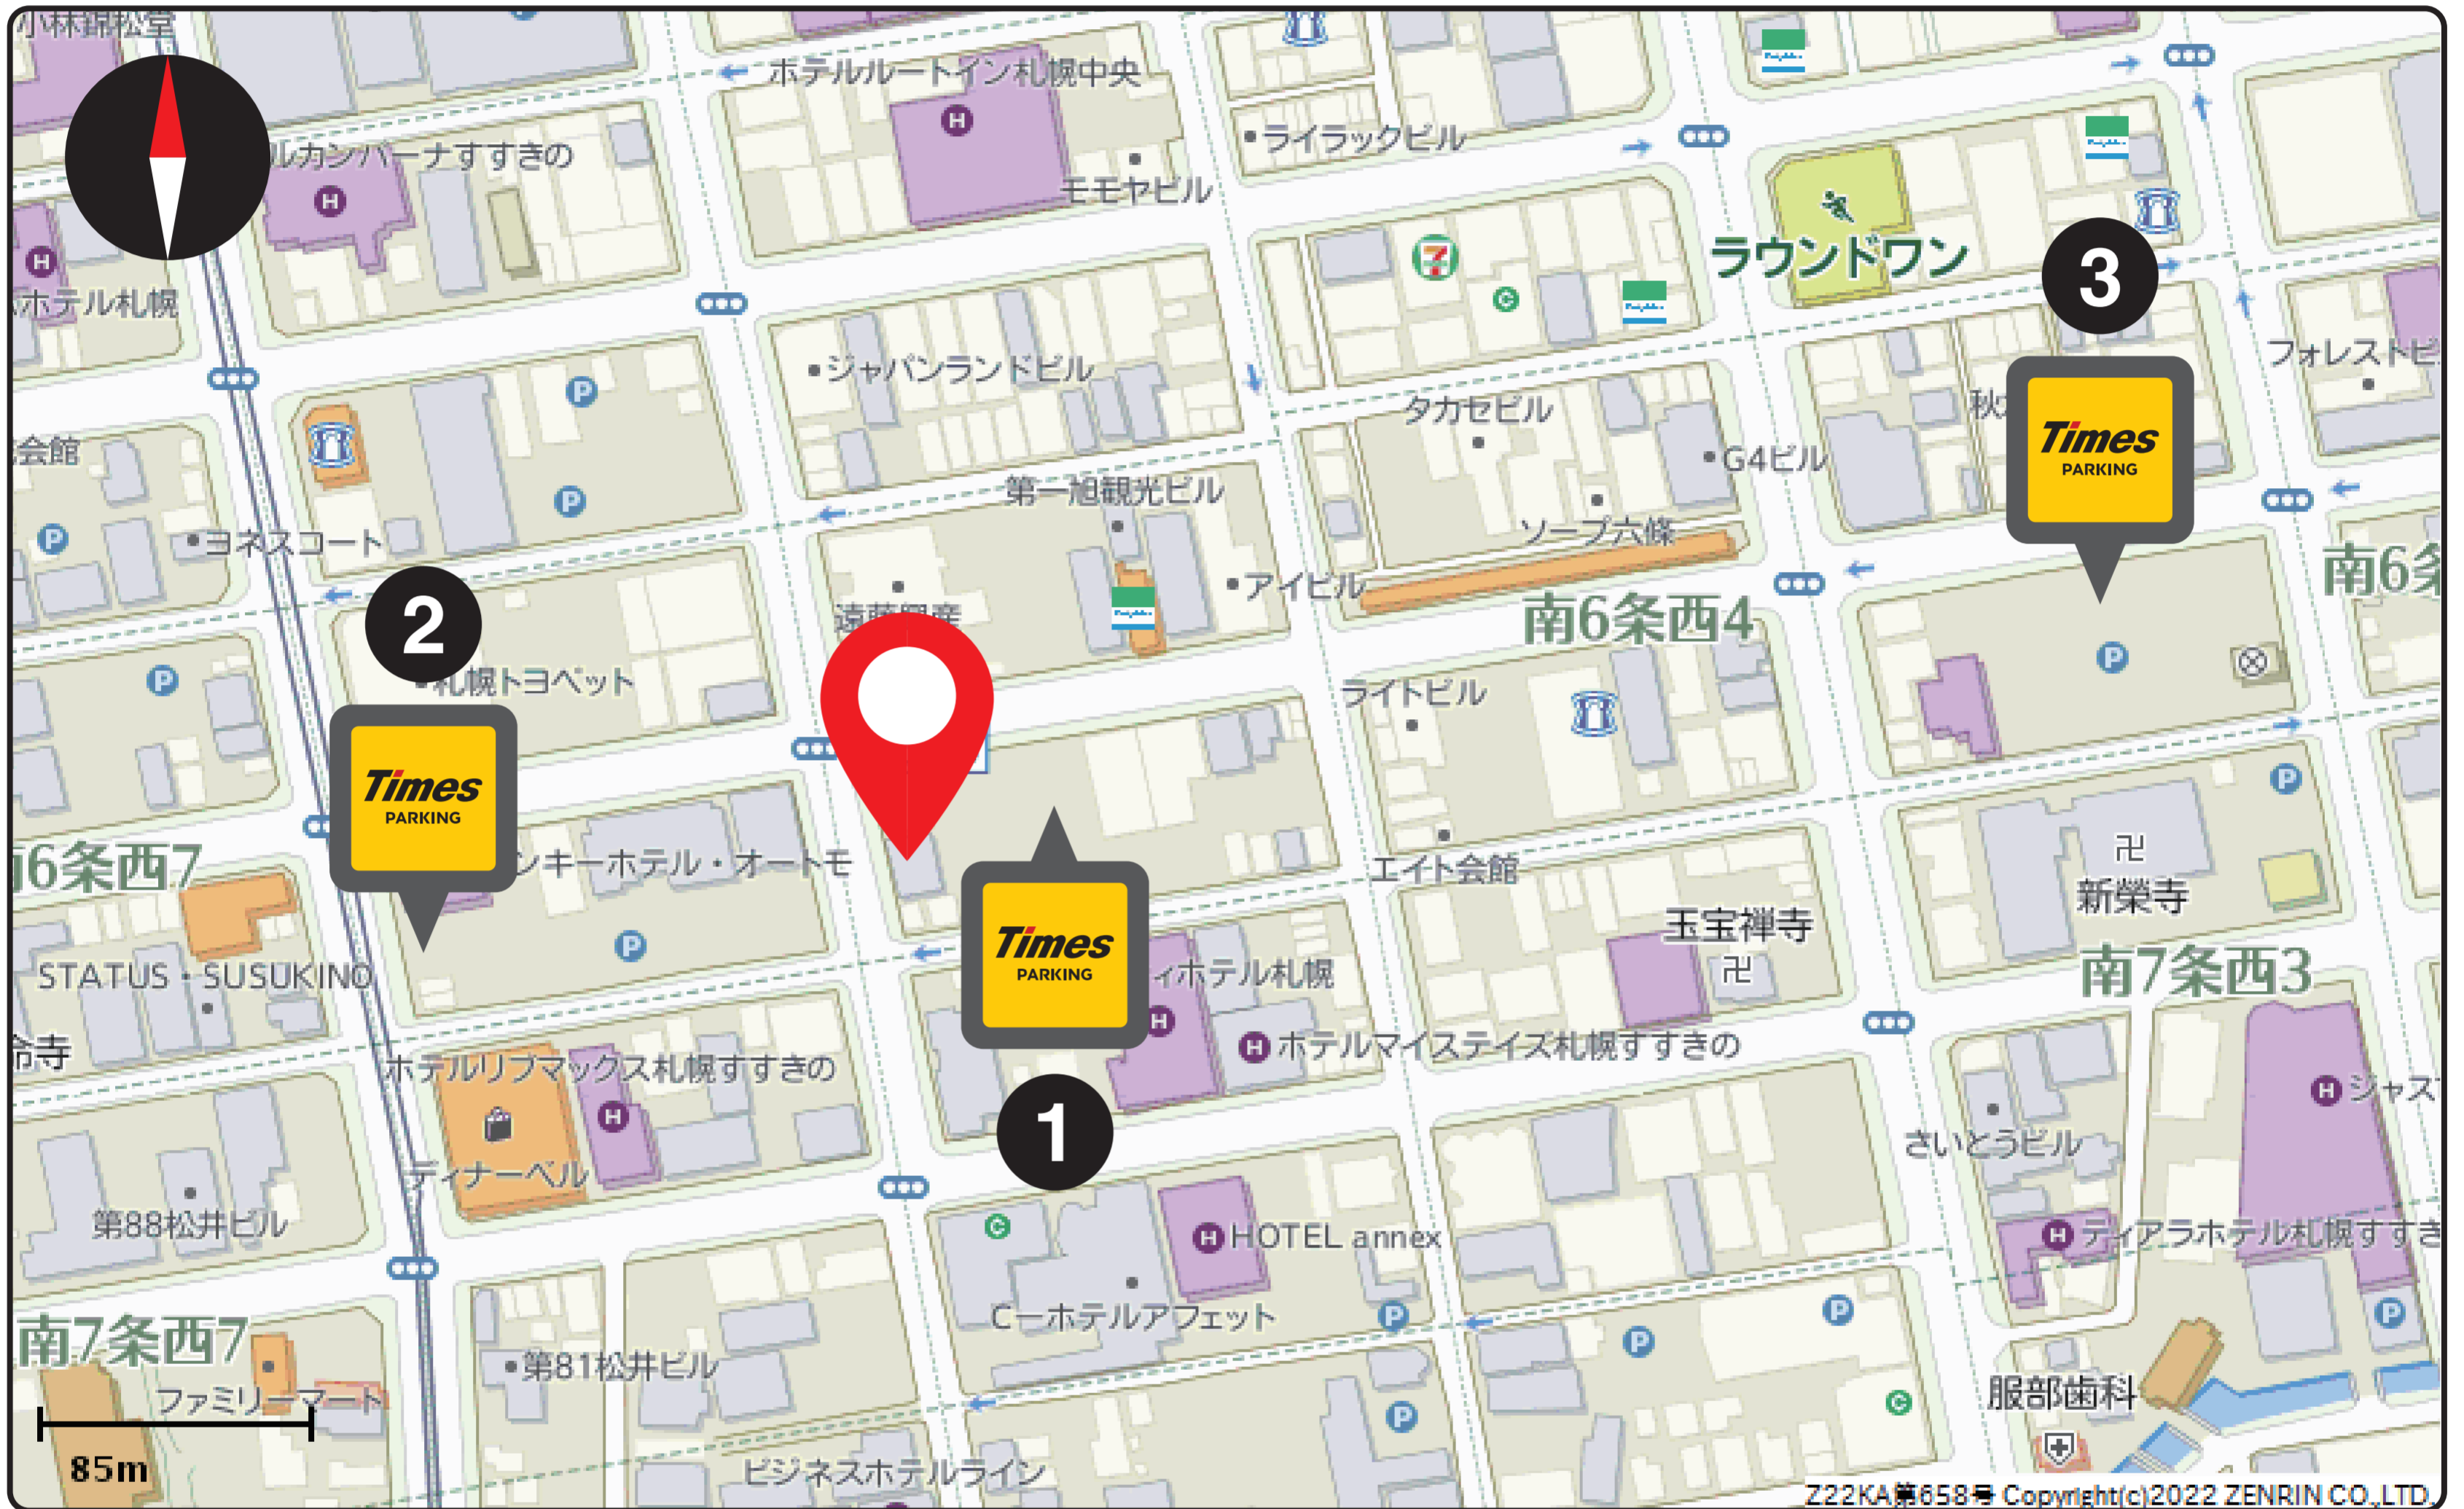

提携駐車場のご案内

！ 駐車券 または 駐車証明書をお持ちください

※ご連泊の際は 24 時間以内に一度出庫し、再度ご入庫をお願いいたします

※24 時間を超えた場合、そこから通常の駐車場料金が加算されます

アクセス (GoogleMap)

1 すすきの 6・5
全 50 台

2 すすきの 6・6
全 104 台

3 すすきの 6・3
全 143 台

Times PARKING

お問い合わせ : 0120-77-8924 (24 時間)

駐車料金等の
詳細や
満車空車情報は
こちら